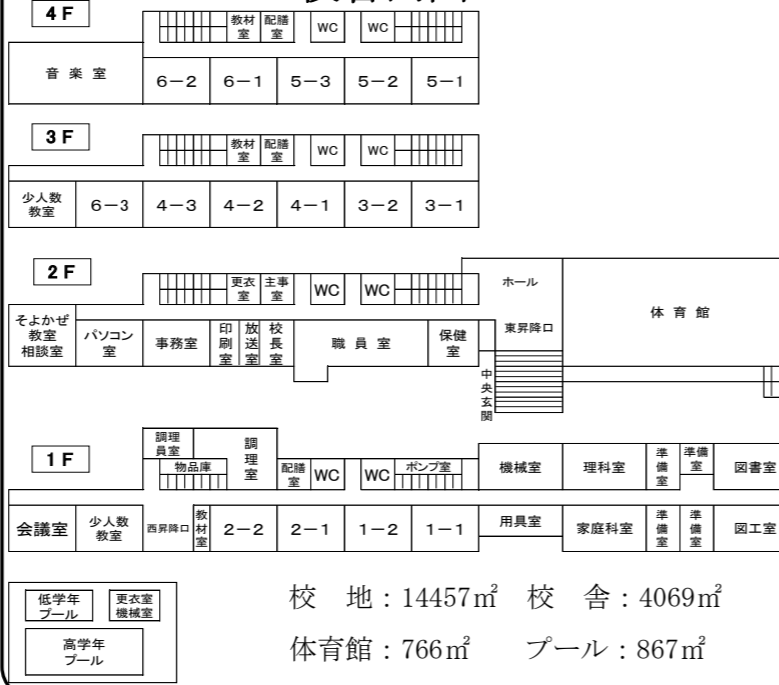

**\* 児童数 \*** 令和4年5月13日現在

学年	1年	2年	3年	4年	5年	6年	計	
児童数	男	33	25	25	41	34	39	197
	女	29	32	37	45	50	43	236
	計	62	57	62	86	84	82	433
学級数	2	2	2	3	3	3	15	

**\* 校舎内図 \***

**\* アクセス \***