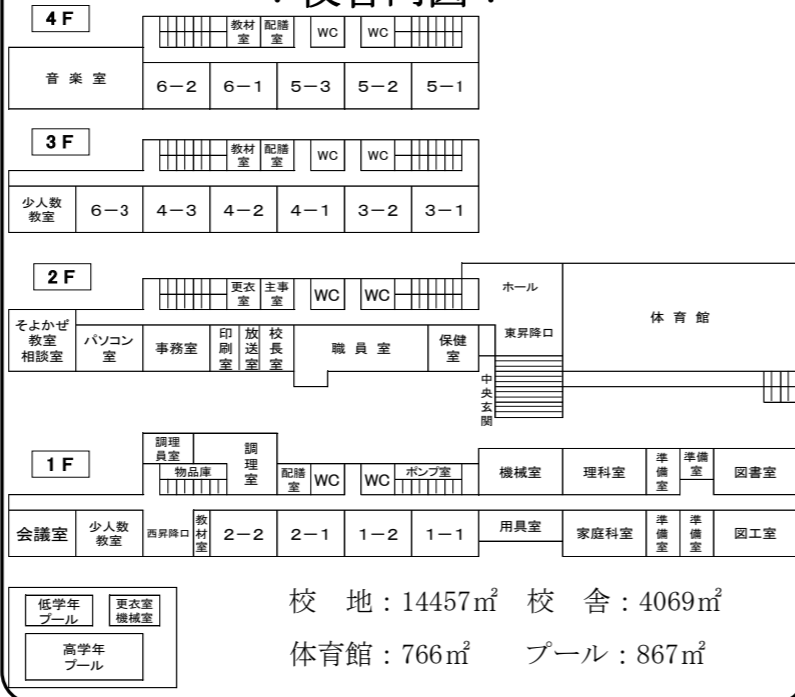

*** 児童数 *** 令和4年5月13日現在

学年	1年	2年	3年	4年	5年	6年	計	
児童数	男	33	25	25	41	34	39	197
	女	29	32	37	45	50	43	236
	計	62	57	62	86	84	82	433
学級数	2	2	2	3	3	3	15	

*** 校舎内図 ***

*** アクセス ***

令和4年度 学校要覧

昭島市立武蔵野小学校

新型コロナを乗り越え、前向きに活動する学校づくり!
 笑顔あふれる学校
 人とのつながりを大切に「チーム武蔵野」