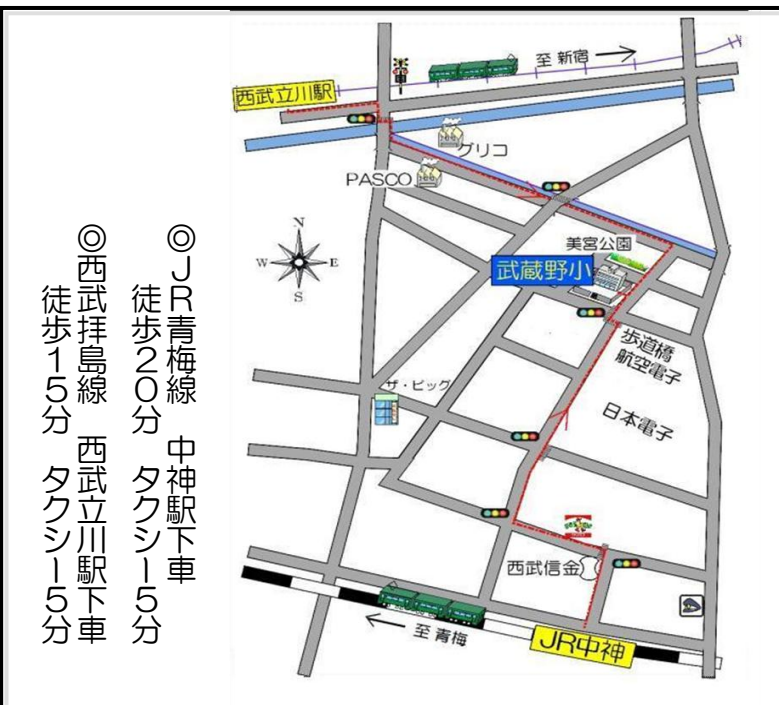

* 沿革 *

昭和48. 5. 30	昭島市宮沢町536番地1号に学校建設工事着工
49. 4. 1	昭島市立武蔵野小学校として開校 初代校長 市倉五兵衛就任 教職員19名 児数350名
4. 6	第1回入学式を挙げる
6. 24	新校舎が完成し現在地に移転
7. 15	プール完成
9. 4	給食調理場完成し単独方式で給食開始
9. 6	体育館完成
10. 5	開校記念式典を挙げる 校章制定
50. 3. 14	校旗制定 正門完成
3. 24	第1回卒業式を挙げる(卒業生15名)
4. 7	開校記念日を6月24日と定める
52. 3. 14	校歌制定、発表会を行う
53. 3. 22	増築校舎完成(普通教室4、図書室、音楽室)
6. 28	冷房除湿設備設置
55. 4. 1	二代校長 小松重雄就任
56. 1. 27	昭島市研究協力校(国語作文教育)研究発表
5. 15	校地内に武蔵野学童クラブ開設
58. 5. 28	校庭改修工事完了
6. 26	開校10周年記念式典を挙げる
59. 4. 1	三代校長 山田哲雄就任
61. 3. 20	体育館外壁塗装工事完了
12. 10	プールトイレ水洗化工事完了
62. 8. 1	学校所在地住居表示変更 昭島市武蔵野二丁目3番1号
63. 4. 1	四代校長 岩木弘勝就任
平成元. 9. 29	校庭用時計新規取付完了
11. 26	校舎出窓外壁に校章取付
11. 29	東京都小学校体育研究発表会実施(昭島市研究協力校)
4. 4. 1	五代校長 谷正就任
5. 10. 2	開校20周年記念式典を挙げる
8. 9. 12	ジャングルジム設置
9. 3. 26	プール温水シャワー設置工事
4. 1	六代校長 榎本茂就任
13. 4. 1	七代校長 佐藤周一就任
8. 1	ランチルーム完成
14. 4. 1	文部科学省学力向上フロンティアスクール校の指定
15. 6. 24	開校30周年記念式典を挙げる
12. 5	文部科学省学力向上フロンティアスクール校中間報告会
16. 2. 25	昭島市研究発表会にて研究報告
17. 1. 28	文部科学省学力向上フロンティアスクール校最終報告会
18. 4. 1	八代校長 五十嵐公宣就任
19. 4. 1	昭島市校内研究推進校(国語力育成)の指定
20. 1. 25	昭島市校内研究推進校(国語力育成)研究発表会
4. 1	東京都スポーツ教育推進校の指定
21. 4. 1	昭島市校内研究推進校(健康教育)の指定
22. 1. 19	昭島市校内研究推進校(健康教育)研究発表会
8. 31	校庭芝生化完成 芝生開き
23. 4. 1	昭島市校内研究推進校(生活科・理科)の指定
12. 16	耐震補強工事完了(校舎棟・体育館)
24. 1. 24	太陽光パネル設置工事完了
10. 1	東京都教育実践発表会(芝生活用事業実践)
11. 16	昭島市校内研究推進校(生活科・理科)研究発表会
25. 8. 30	校庭芝生増設工事完了 井戸設置工事完了
26. 4. 1	昭島市教育委員会研究指定校(道徳教育)の指定
6. 17	屋上学校名看板設置
6. 24	開校40周年記念集会(記念の花の種風船飛ばし)
11. 27	昭島市教育委員会研究指定校(道徳教育)中間発表会
27. 1. 24	開校40周年を祝う会を挙げる
4. 1	九代校長 濱野裕美就任
東京都オリンピック・パラリンピック教育推進校の指定	
28. 1. 29	昭島市教育委員会研究指定校(道徳教育)研究発表会
4. 1	文部科学省学習指導実践研究協力校(道徳教育)の指定
東京都伝統・文化教育推進校の指定	
東京都オリンピック・パラリンピック教育推進校の指定	
昭島市小中一貫教育研究指定校の指定	
29. 4. 1	十代校長 岡部 操就任

* 児童数 * 平成29年5月1日現在

学年	1年	2年	3年	4年	5年	6年	計
児童数	男	40	35	40	33	48	243
	女	42	31	48	35	32	234
	計	82	66	88	68	80	477
学級数	3	2	3	2	2	3	15
家庭数	80	64	76	47	51	52	370

* 校舎内図 *

* アクセス *

平成29年度 学校要覧
昭島市立武蔵野小学校