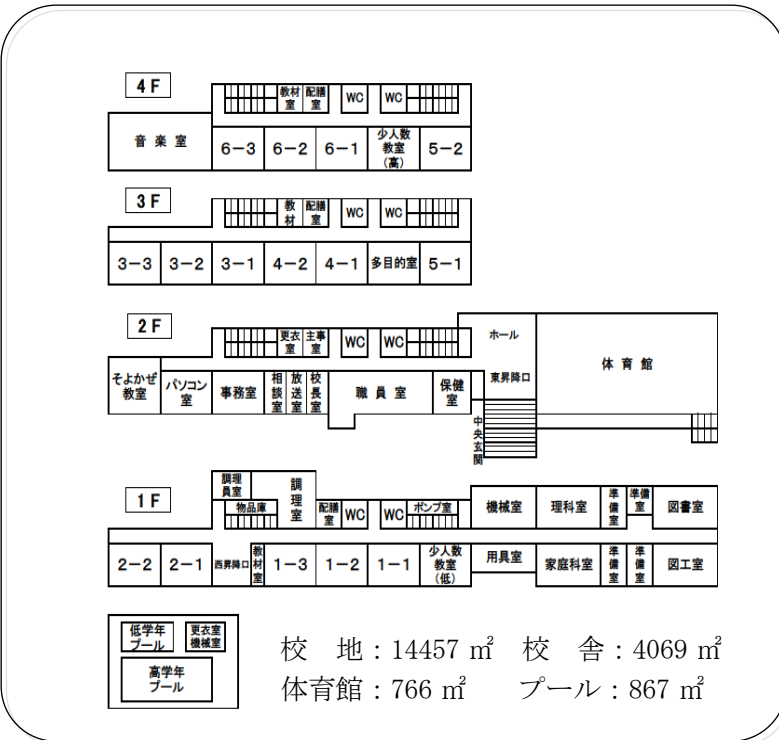

**\* 児童数 \*** 平成29年5月1日現在

学年	1年	2年	3年	4年	5年	6年	計
児童数	男	40	35	40	33	48	243
	女	42	31	48	35	32	234
	計	82	66	88	68	80	477
学級数	3	2	3	2	2	3	15
家庭数	80	64	76	47	51	52	370

**\* 校舎内図 \***

**\* アクセス \***

平成29年度 学校要覧  
**昭島市立武蔵野小学校**