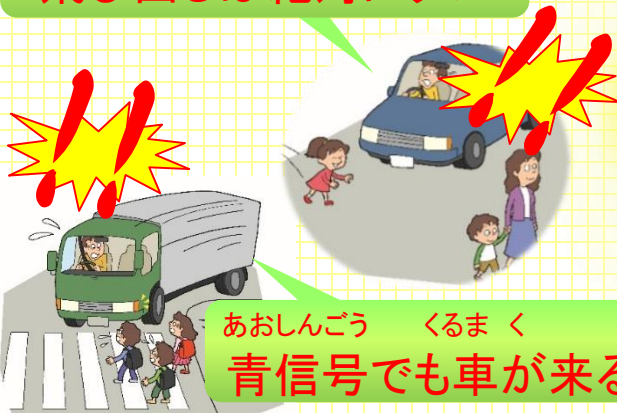

こうつうあんぜんじょうほう 交通安全情報

令和3年冬号

警視庁交通部

まいにち とお どうろ きけん

毎日通る道路、危険がいっぱいだよ！

あおしんごう どうろ わた まえ
青信号でも道路を渡る前には、
あんぜんかくにん みぎ・ひだり・みぎ
安全確認 右・左・右！

じてんしゃ の
自転車に乗るときは
ヘルメット！
こうさてん かなら と
交差点では必ず止まる！

と だ ぜったい
飛び出しは絶対にダメ！

あおしんごう ま くるま しんごう
青信号で曲がってくる車や、うっかり信号を
み わす くるま く
見るのを忘れた車が来るかもしれないんだね。

先生や保護者の皆さんからお子さんに伝えてください！

過去5年間の交通事故発生状況を見ますと、12月は、子供が犠牲となる重大交通事故が**増える**傾向にあります。

特に、慌ただしい師走の時期は、**車側の不注意**から子供が交通事故に巻き込まれる可能性も高くなり、また、冬休みは子供の**行動範囲も広くなる**ことから、思わぬ事故の発生も心配されます。

是非、ご家庭内で交通安全について話し合うとともに、大人の皆様が子供の**お手本**となる行動をとり、お子様に教えるときは具体的に「**どのように注意するか**」を教えることが、大切なお子様の将来を守ることに繋がります。

大切な命を守りたい…。子供の交通事故撲滅は**大人の責務**です！

交通事故を防ぐ、簡単だけど、効果のある方法が満載！

警視庁
公認サイト

TOKYO SAFETY ACTION

<https://www.safetyaction.tokyo/>