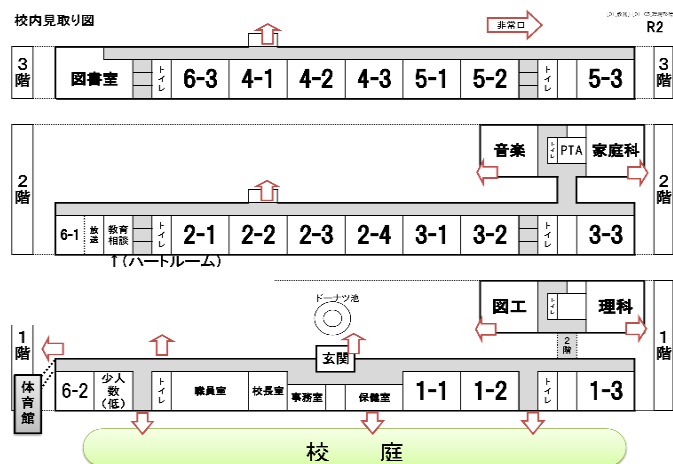

●学校の沿革 ～地域と共に70年～

1. 開校記念日 5月25日
2. 昭和22.4.1 拝島村4079 昭和会社所有木造2階建
   29坪拝島小学校仮教室設置
- 24.5.1 拝島小学校堀向分校に改む
- 26.4.1 拝島第二小学校創立
  初代 中村起志夫校長着任
- 27.12.6 開校1周年記念校歌校章披露
- 29.5.1 昭島市制施行
  昭島市立拝島第二小学校と校名変更
- 30.10.1 第二代 島田佳平校長着任
- 30.10.29 プール竣工式挙行
- 31.5.25 開校5周年記念式典挙行
- 34.3.5 市社会科研究発表公開
- 34.4.1 第三代 木崎久彌校長着任
- 36.5.25 開校10周年記念式典挙行・校旗披露
- 37.4.1 第四代 山崎壽男校長着任
- 39.2.28 鉄筋校舎完成(1～3期工事)
- 41.4.1 第五代 大石勇校長着任
- 41.5.30 開校15周年PTA記念事業 池完成
- 44.3.6 市生活指導研究発表公開
- 44.4.1 第六代 宮本祐太郎校長着任
- 45.3.10 体育館竣工
- 46.11.21 開校20周年記念の会 展覧会開催
- 47.2.22 特殊教育文部省実験学校全国発表
- 48.4.1 第七代 芦屋百合校長着任
- 52.4.1 調理室完成, 自校方式による給食開始
- 53.4.1 第八代 大村真人校長着任
- 56.4.1 第九代 中村唯一校長着任
- 56.11.21 開校30周年記念式典・祝賀会挙行
- 57.3.31 特別教室 875.9㎡竣工
- 58.3.31 わんぱく山完成
- 61.2.7 市研究協力校発表(道徳)
- 61.4.1 第十代 小林昭校長着任
- 63.3.31 講堂竣工
32. 平成元.3.28 道路拡幅工事に伴う外溝工事
33. 元.4.1 第十一代 滝澤文陽校長着任

- 2.3.31 本校舎1階東側に女子トイレ新設
- 3.10.19 開校40周年記念式典・祝賀会挙行
- 4.4.1 第十二代 池谷勇校長着任
- 8.4.1 第十三代 原田貴平校長着任
- 11.12.24 校舎耐震補強工事終了
- 12.4.1 第十四代 川上松衛校長着任
- 13.11.17 開校50周年記念式典挙行
- 13.11.28 市校内研究公开发表(総合・生活)
- 16.4.1 第十五代 奥原茂校長着任
- 20.1.31 市校内研究推進校研究発表会(国語)
- 20.4.1 第十六代 石川博朗校長着任
- 21.3.27 校舎空調工事完了
- 21.4.1 都スポーツ教育推進校指定校
- 23.9.6 運動場芝生化工事竣工
- 23.10.22 開校60周年記念式典・祝賀会挙行
- 24.4.1 第十七代 田中淳志校長着任
- 24.12.4 市教育委員会研究推進校発表会(環境)
- 25.4.12 市教育委員会省エネ活動優秀賞受賞
- 25.11.8 市教育委員会研究指定校発表会(環境)
- 25.12.4 地球温暖化防止活動環境大臣表彰
- 26.1.23 東京都教育委員会職員表彰(団体)
- 26.2.27 東京都教育委員会校務改善表彰
- 26.9.22 運動場芝生化工事(第二期)竣工
- 26.11.20 体育館防災機能強化工事竣工
- 27.1.16 都言語能力向上拠点校発表会(算数)
- 27.4.1 オリンピック・パラリンピック教育推進校
- 28.2.5 都言語能力向上拠点校発表会(算数)
- 28.4.1 第十八代 前田元校長着任
- 28.12.1 都言語能力向上拠点校発表会(算数)
- 31.2.15 市教育委員会研究指定校発表(国語)
- 31.4.1 第十九代 小瀬和彦校長着任
32. 令和2.3 新型コロナウイルス感染症対策のため、終業式、卒業式、始業式を除いて5月31日まで臨時休校
- 2.6.1 学校再開

●校舎案内図

●学校案内地図