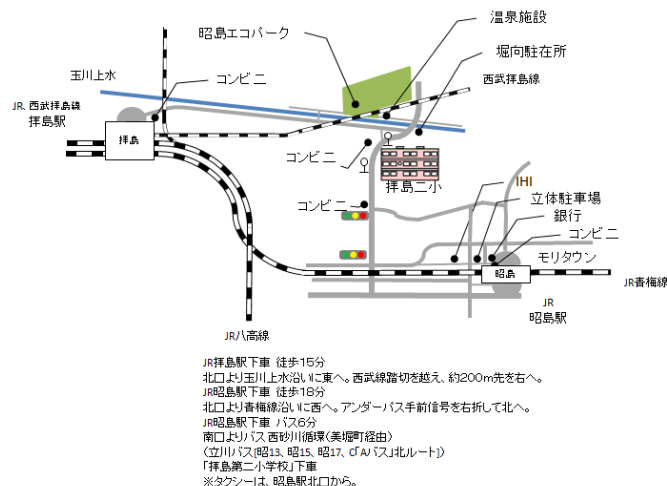

●学校の沿革 ～地域と共に70年～

1. 開校記念日 5月25日
2. 昭和22.4.1 拝島村4079 昭和会社所有木造2階建
   29坪拝島小学校仮教室設置
- 24.5.1 拝島小学校堀向分校に改む
- 26.4.1 拝島第二小学校創立
  初代 中村起志夫校長着任
- 27.12.6 開校1周年記念校歌校章披露
- 29.5.1 昭島市制施行
  昭島市立拝島第二小学校と校名変更
- 30.10.1 第二代 島田佳平校長着任
- 30.10.29 プール竣工式挙行
- 31.5.25 開校5周年記念式典挙行
- 34.3.5 市社会科研究発表公開
- 34.4.1 第三代 木崎久彌校長着任
- 36.5.25 開校10周年記念式典挙行・校旗披露
- 37.4.1 第四代 山崎壽男校長着任
- 39.2.28 鉄筋校舎完成(1～3期工事)
- 41.4.1 第五代 大石勇校長着任
- 41.5.30 開校15周年PTA記念事業 池完成
- 44.3.6 市生活指導研究発表公開
- 44.4.1 第六代 宮本祐太郎校長着任
- 45.3.10 体育館竣工
- 46.11.21 開校20周年記念の会 展覧会開催
- 47.2.22 特殊教育文部省実験学校全国発表
- 48.4.1 第七代 芦屋百合校長着任
- 52.4.1 調理室完成, 自校方式による給食開始
- 53.4.1 第八代 大村真人校長着任
- 56.4.1 第九代 中村唯一校長着任
- 56.11.21 開校30周年記念式典・祝賀会挙行
- 57.3.31 特別教室 875.9㎡竣工
- 58.3.31 わんぱく山完成
- 61.2.7 市研究協力校発表(道徳)
- 61.4.1 第十代 小林昭校長着任
- 63.3.31 講堂竣工
32. 平成元.3.28 道路拡幅工事に伴う外溝工事
33. 元.4.1 第十一代 滝澤文陽校長着任

- 2.3.31 本校舎1階東側に女子トイレ新設
- 3.10.19 開校40周年記念式典・祝賀会挙行
- 4.4.1 第十二代 池谷勇校長着任
- 8.4.1 第十三代 原田貴平校長着任
- 11.12.24 校舎耐震補強工事終了
- 12.4.1 第十四代 川上松衛校長着任
- 13.11.17 開校50周年記念式典挙行
- 13.11.28 市校内研究公开发表(総合・生活)
- 16.4.1 第十五代 奥原茂校長着任
- 20.1.31 市校内研究推進校研究発表会(国語)
- 20.4.1 第十六代 石川博朗校長着任
- 21.3.27 校舎空調工事完了
- 21.4.1 都スポーツ教育推進校指定校
- 23.9.6 運動場芝生化工事竣工
- 23.10.22 開校60周年記念式典・祝賀会挙行
- 24.4.1 第十七代 田中淳志校長着任
- 24.12.4 市教育委員会研究推進校発表会(環境)
- 25.4.12 市教育委員会省エネ活動優秀賞受賞
- 25.11.8 市教育委員会研究指定校発表会(環境)
- 25.12.4 地球温暖化防止活動環境大臣表彰
- 26.1.23 東京都教育委員会職員表彰(団体)
- 26.2.27 東京都教育委員会校務改善表彰
- 26.9.22 運動場芝生化工事(第二期)竣工
- 26.11.20 体育館防災機能強化工事竣工
- 27.1.16 都言語能力向上拠点校発表会(算数)
- 27.4.1 オリンピック・パラリンピック教育推進校
- 28.2.5 都言語能力向上拠点校発表会(算数)
- 28.4.1 第十八代 前田元校長着任
- 28.12.1 都言語能力向上拠点校発表会(算数)
- 31.2.15 市教育委員会研究指定校発表(国語)
- 31.4.1 第十九代 小瀬和彦校長着任
32. 令和2.3 新型コロナウイルス感染症対策のため、終業式、卒業式、始業式を除いて5月31日まで臨時休校
- 2.6.1 学校再開

●校舎案内図

●学校案内地図