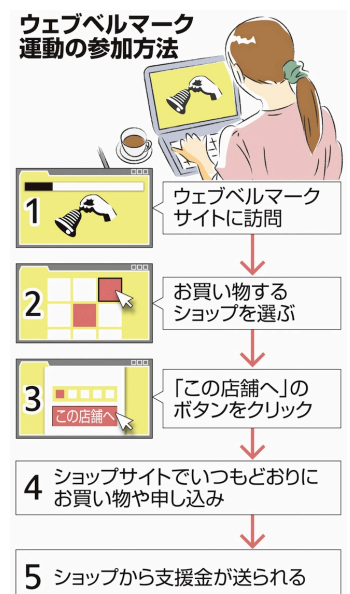

ベルマーク運動参加申込書

5. 確認

- ⑦ 登録内容を確認し、「この内容で登録する」ボタンをタップ。

6. 完了

- ⑧ 登録したメールアドレスに会員IDを記載したメールが届いたら、会員登録完了。すぐにウェブベルマークをご利用いただけます。

ウェブベルマークのホームページに掲載されているネットショップで購入できる商品、利用できるサービスはすべて、支援金発生対象です。従来のようにベルマークのついた商品を探す必要はありません。ショップ独自のポイント（Tポイントなど）はユーザーに付与されるので、自己負担なく、ベルマークをためながら被災校を支援することができます。