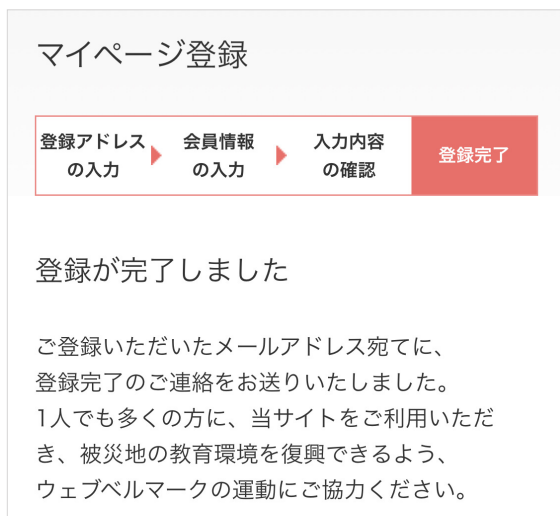

6. 完了

- ⑧ 登録したメールアドレスに会員IDを記載したメールが届いたら、会員登録完了。すぐにウェブベルマークをご利用いただけます。

ウェブベルマークのホームページに掲載されているネットショップで購入できる商品、利用できるサービスはすべて、支援金発生対象です。従来のようにベルマークのついた商品を探す必要はありません。ショップ独自のポイント（Tポイントなど）はユーザーに付与されるので、自己負担なく、ベルマークをためながら被災校を支援することができます。