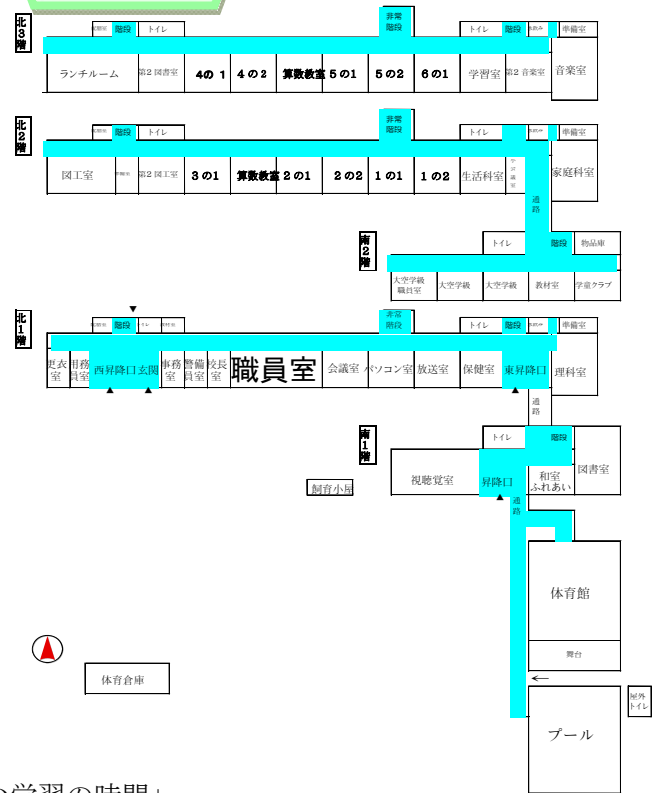

東小学校沿革史

創 立 昭 和 29 年 4 月 1 日

開校記念日 4 月 25 日

昭和 25 年	4 月 25 日	昭和町玉川小学校分校として発足 (12 学級)
昭和 29 年	4 月 1 日	昭和町立東小学校となる 初代校長 小川信福就任
	5 月 1 日	市制施行にともない昭島市立東小学校となる
昭和 30 年	2 月 1 日	校歌制定
	6 月 14 日	校章制定
昭和 35 年	2 月 12 日	市教育委員会研究指定校 算数科研究発表
昭和 38 年	4 月 1 日	2 代校長 小山常夫就任
昭和 39 年	2 月 21 日	市教育委員会研究指定校 国語・算数・理科研究発表
昭和 39 年	5 月 8 日	
～ 41 年	4 月 5 日	鉄筋校舎落成
昭和 42 年	1 月 4 日	体育指導 学研教育賞受賞
昭和 43 年	4 月 1 日	3 代校長 椎名恵之亮就任
	5 月 14 日	学校給食開始 (敷地分割 共同調理場設置)
昭和 50 年	4 月 1 日	4 代校長 古屋康利就任
昭和 52 年	2 月 20 日	児童遊具 (教師自作) 完成
昭和 54 年	4 月 1 日	5 代校長 渡邊久遠就任
昭和 60 年	4 月 1 日	6 代校長 河村文吉就任
昭和 63 年	4 月 1 日	7 代校長 清水俊光就任
平成 2 年	12 月 1 日	学童クラブ開設
平成 3 年	4 月 1 日	8 代校長 森田忠夫就任
平成 4 年	3 月 31 日	プール全面改修
平成 6 年	1 月 22 日	ランチルーム完成
平成 7 年	4 月 1 日	9 代校長 小林正敏就任
平成 9 年	3 月 13 日	多目的室「ふれあい」完成
平成 10 年	3 月 1 日	体育館内壁改修工事完了
	9 月 8 日	防球フェンス工事完了
平成 11 年	4 月 1 日	10 代校長 佐藤征男就任
平成 12 年	1 月 17 日	非常放送設備完成
平成 13 年	12 月 13 日	市校内研究公开发表 「総合的な学習の時間」
平成 14 年	4 月 1 日	11 代校長 河本利廣就任
平成 17 年	4 月 1 日	12 代校長 伊藤徳平就任
平成 18 年	9 月 1 日	学校図書館データベース化
平成 19 年	12 月 7 日	市校内研究推進校 国語発表会
平成 20 年	4 月 1 日	13 代校長 新井啓子就任
平成 21 年	2 月 19 日	東京都学校歯科保健優良校表彰
	6 月	体育館耐震化工事開始
平成 22 年	4 月 1 日	14 代校長 土屋正登就任 特別支援通級学級「大空」設置
平成 23 年	2 月 10 日	東京都学校歯科保健優良校表彰
平成 24 年	2 月 17 日	市校内研究推進校研究発表会 算数
平成 24 年	3 月 23 日	都体力向上推進優秀校
平成 25 年	2 月 7 日	東京都学校歯科保健優良校表彰

教室配置

案内図